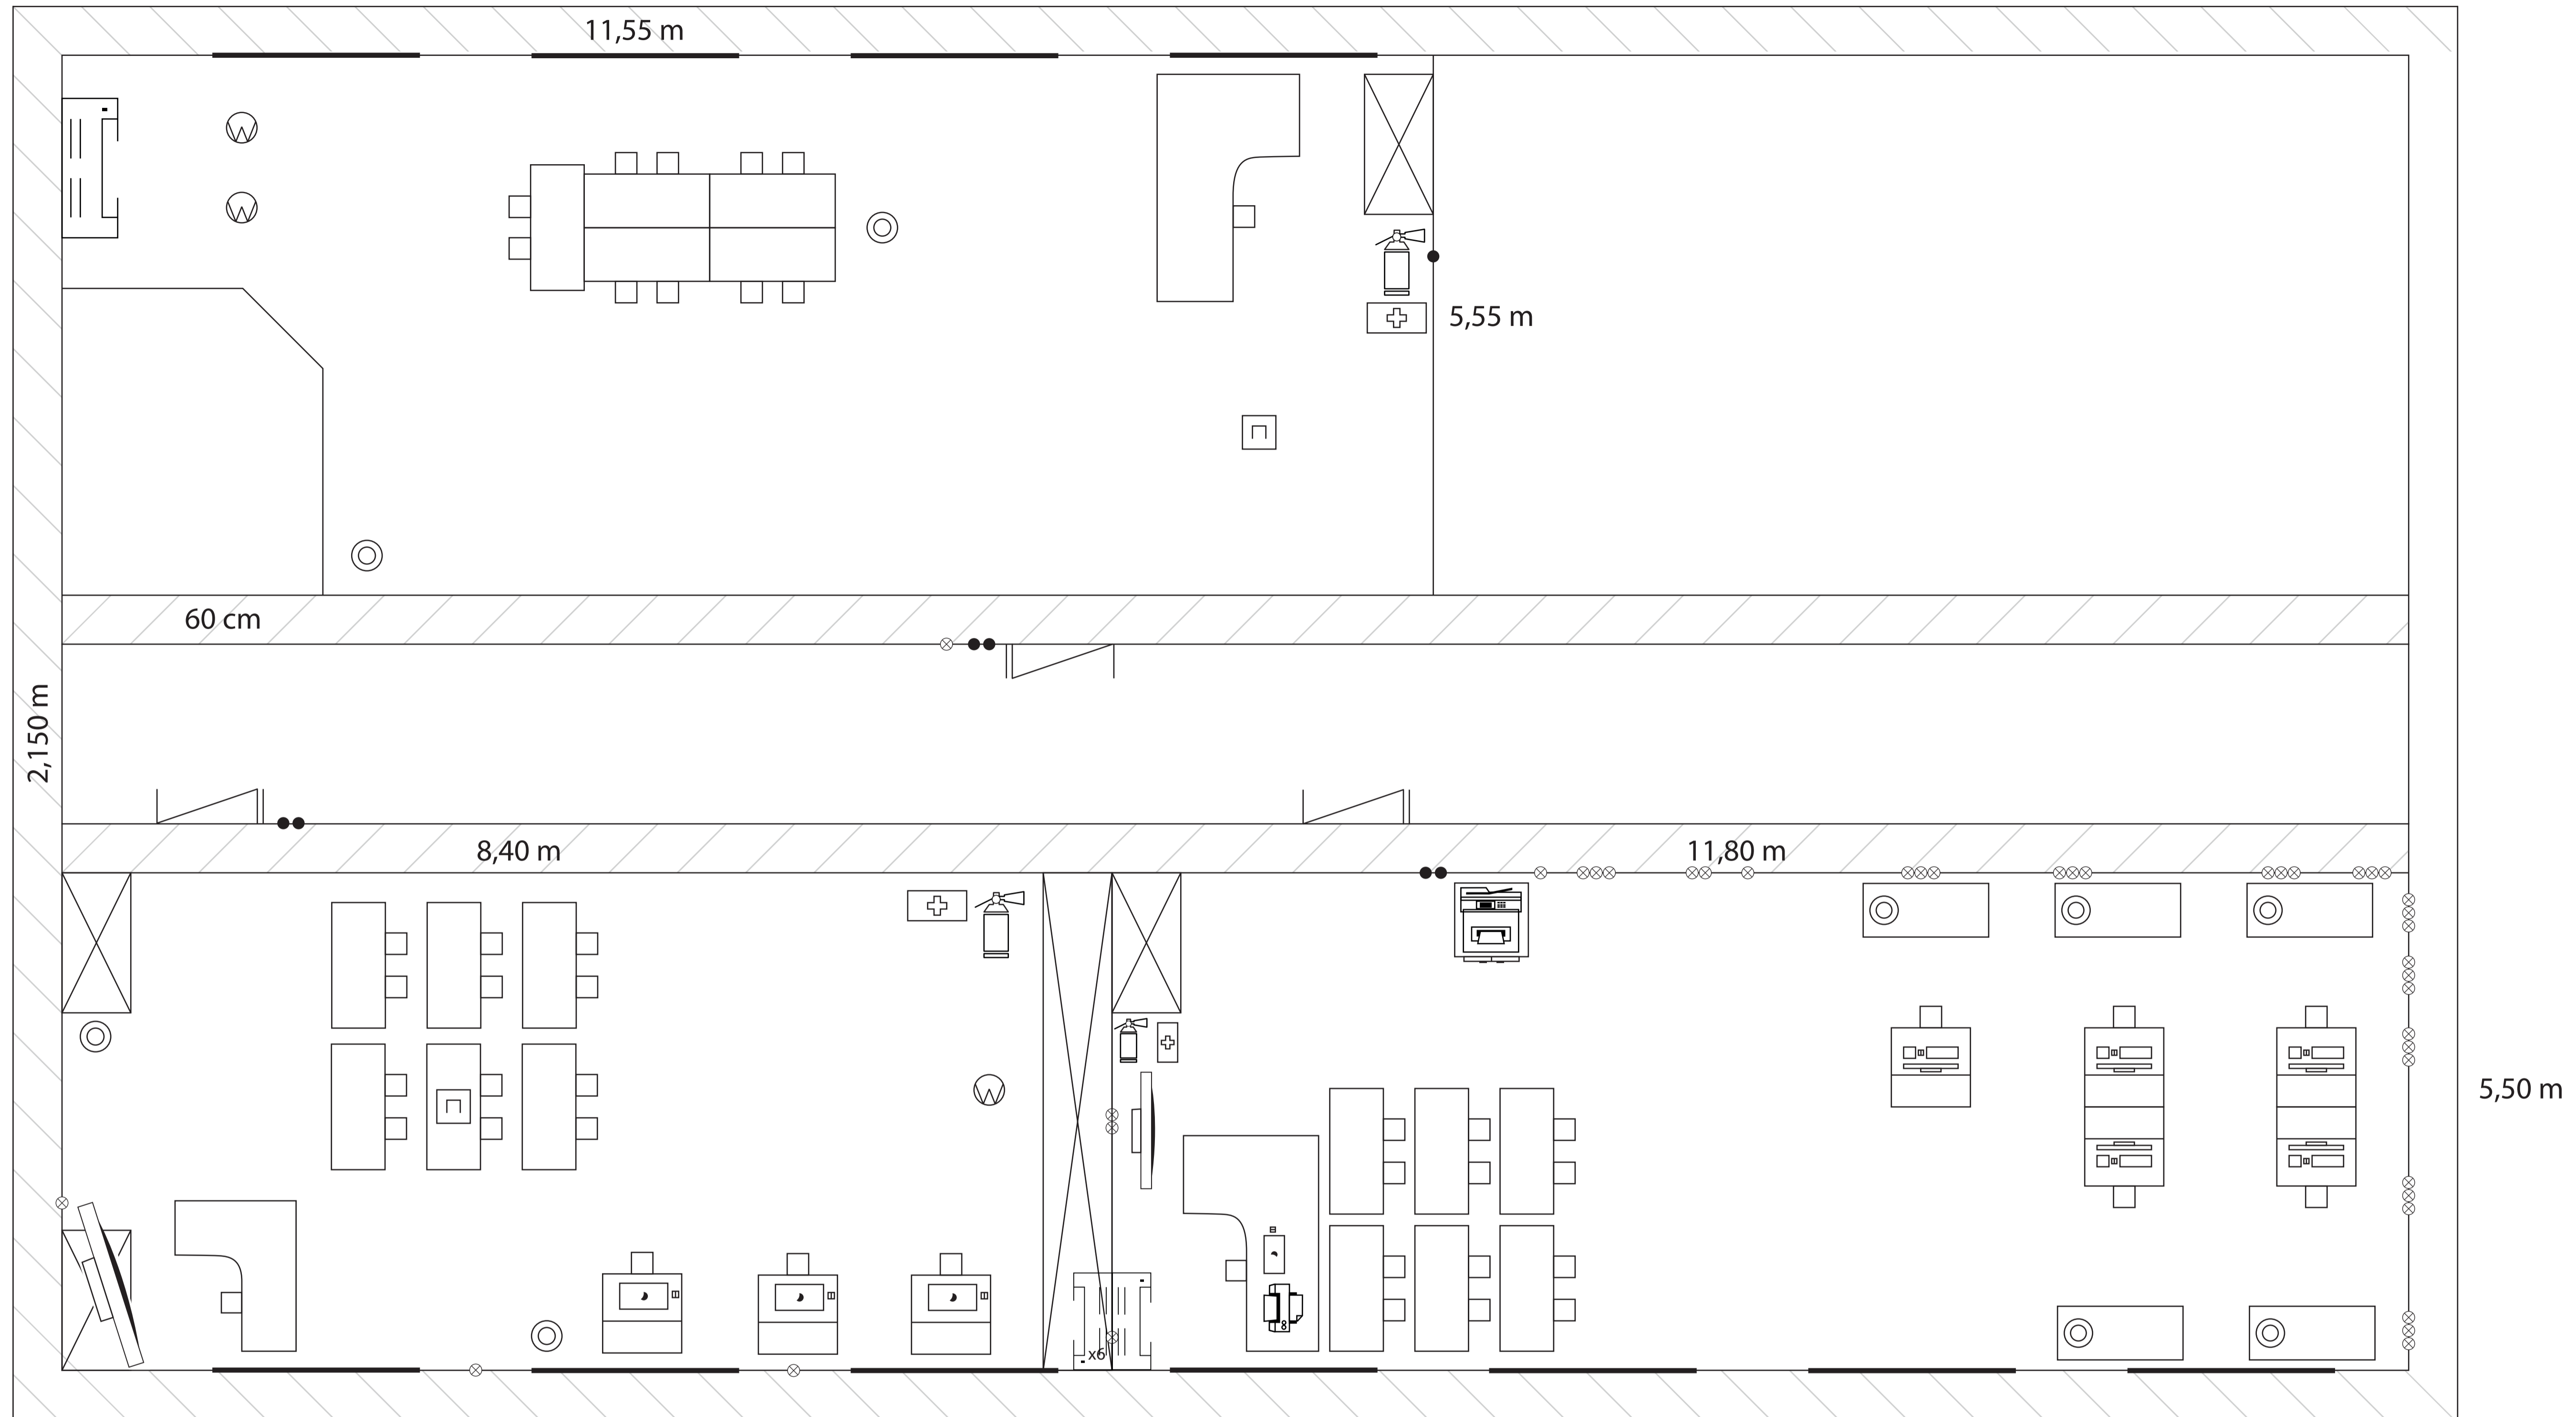

40 Графический дизайн - Схема конкурсной площадки

МФУ лазерное А3

МФУ лазерное А4

Выключатель

Розетка

Аптечка первой медицинской помощи

Вешалка

Корзина для мусора

Макетный стол

Компьютер в сборе с монитором

Тумбочка

Стул

Огнетушитель

Шкаф

Интерактивная доска /телевизор

Сплит - система