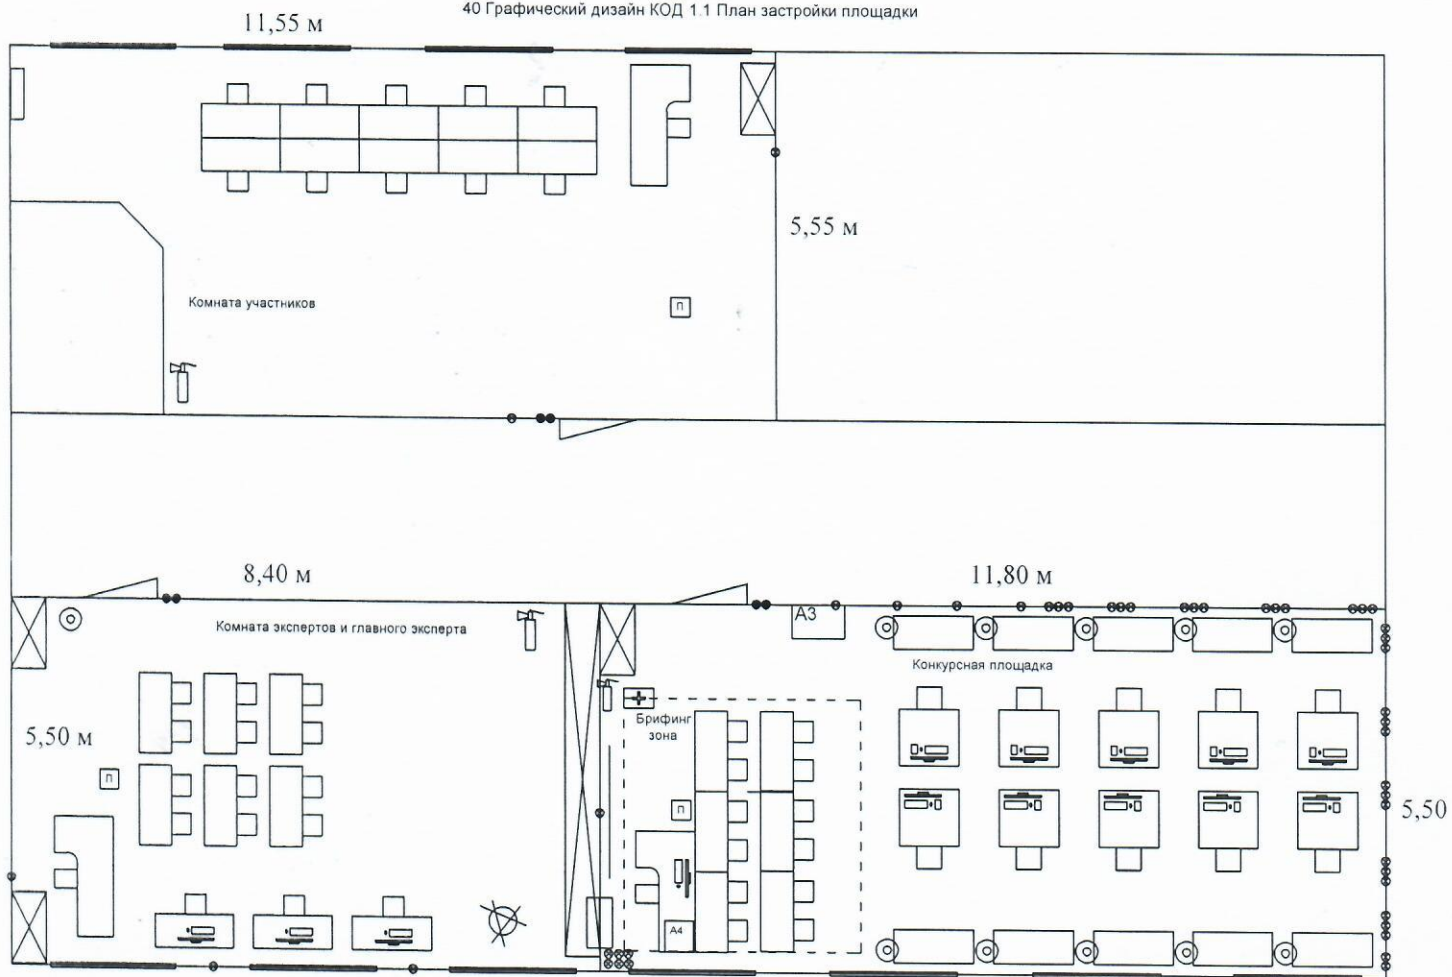

40 Графический дизайн КОД 1.1 План застройки площадки

-  Выключатель
-  Розетка
-  Аптечка первой медицинской помощи
-  Вешалка
-  Компьютер в сборе с монитором
-  Корзина для мусора
-  МФУ лазерное А3
-  Принтер А4
-  Макетный стол
-  Рабочее место с компьютером в сборе с монитором и графическим планшетом
-  Огнетушитель
-  Шкаф
-  Экран
-  Сплит-система
-  Проектор