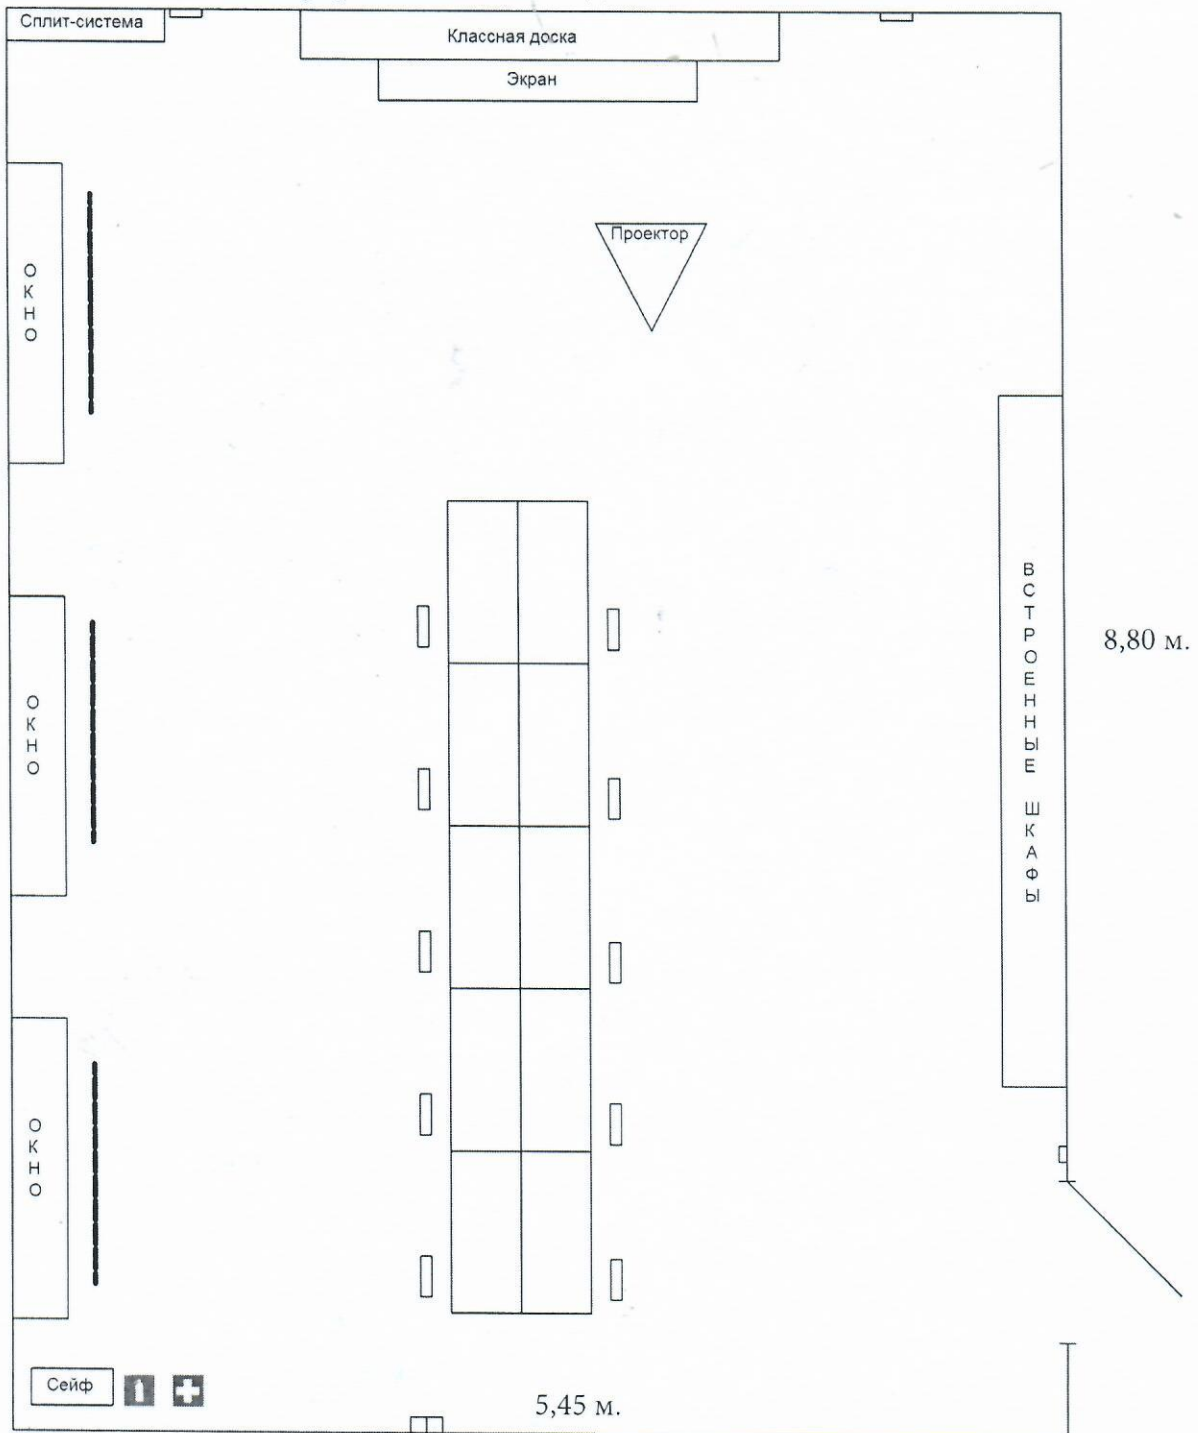

О.О.Барабанова

5,53 м.

И.о. директора ГБПОУ «ВЭК»

О.О. Барабанова

Зеркало

5,55 м.

Сплит-система

56 Администрирование отеля. КОД 1.1
КОМНАТА УЧАСТНИКОВ 1

5,55 м.

И.о директор ГБПОУ «ВЭК»

О.О. Барабанова

И.о директор ГБПОУ «ВЭК»

О.О. Барабанова

З
а
п
а
с
н
ы
й
в
ы
х
о
д

План застройки площадки ЦПДЭ по компетенции 56 Администрирование отеля. 4 этаж

1 – Подсобные помещения