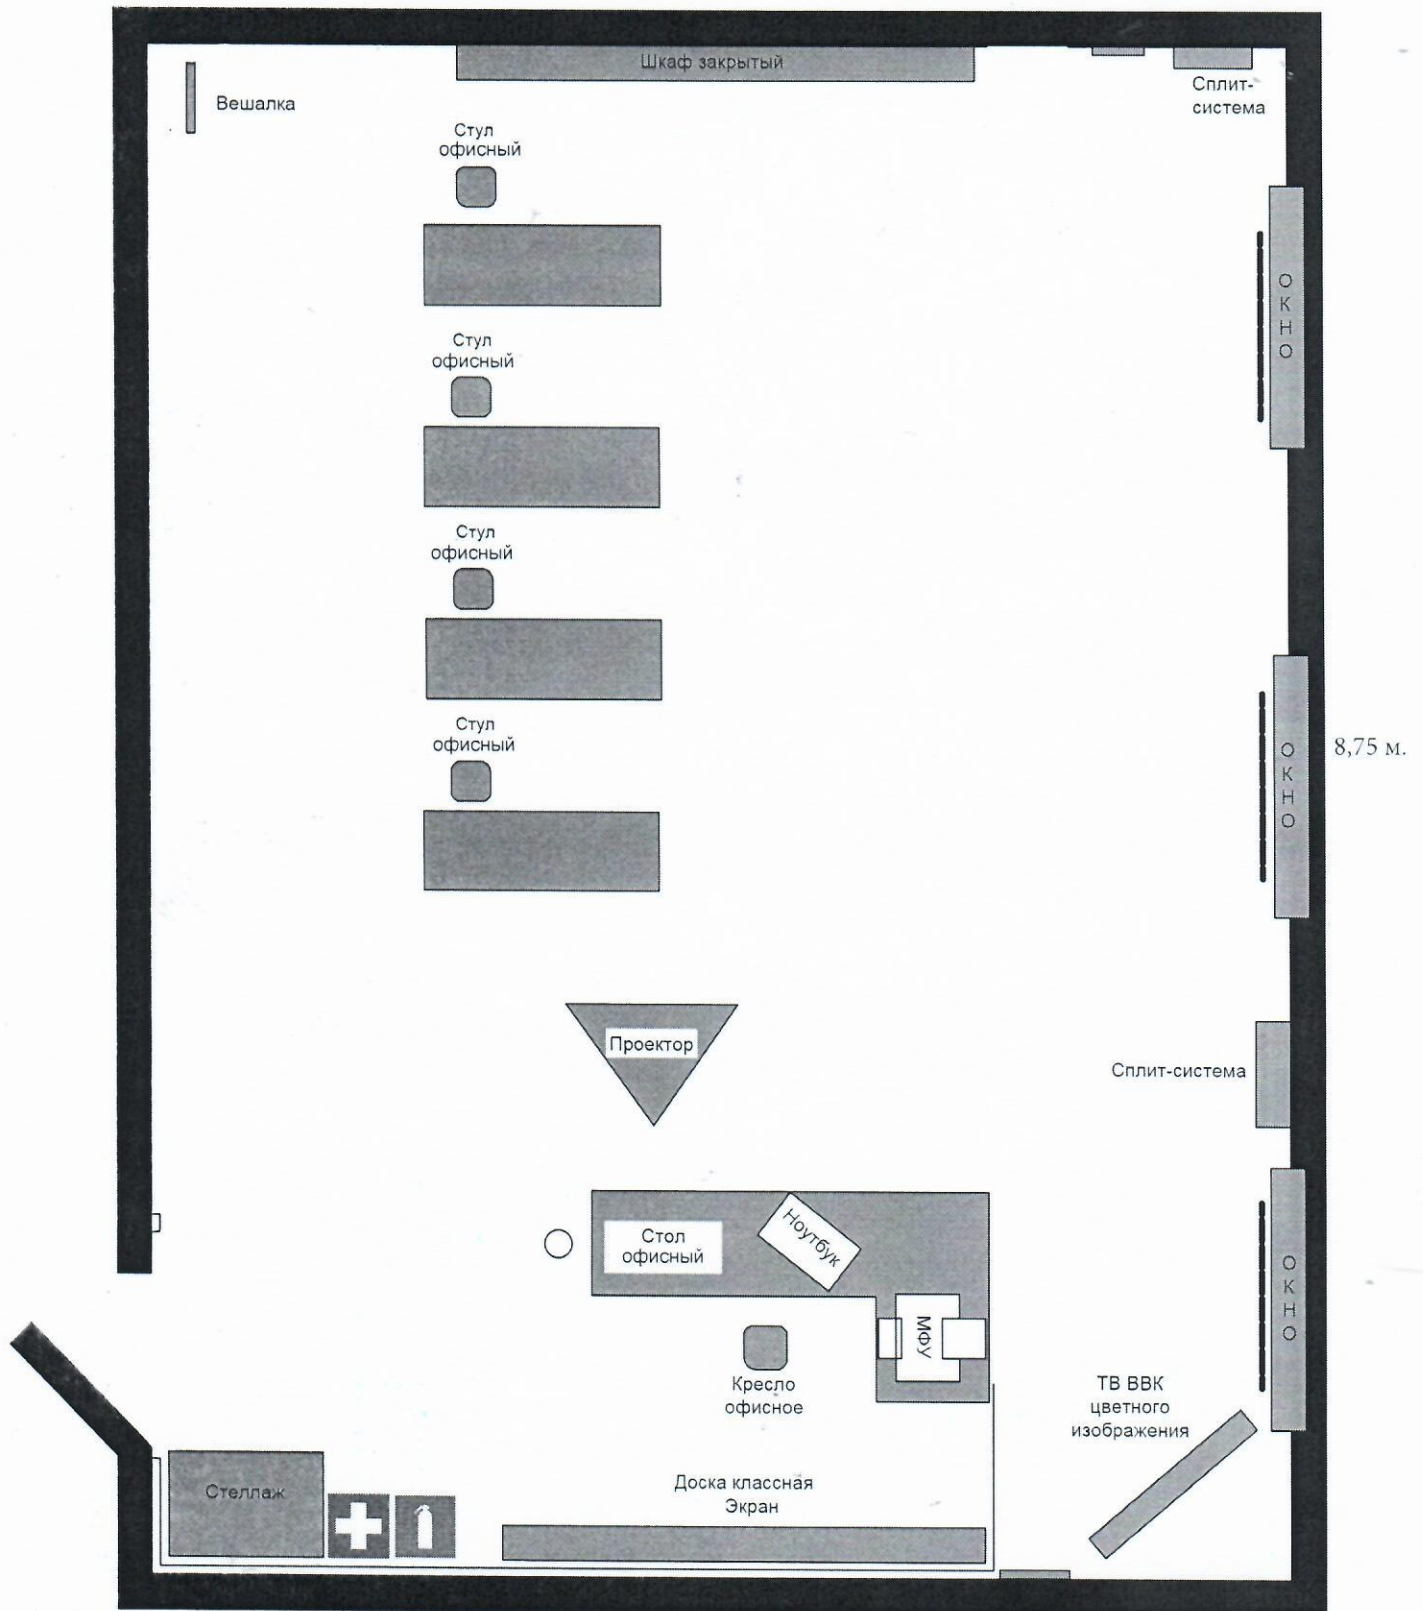

И.о. директора ГБПОУ «ВЭК»

О.О. Барабанова

-  Розетки
-  Радиаторы
-  Кабель 10 мб/с
-  Стена
-  Дверь
-  Стул ученический
-  Стол ученический
-  Компьютер
-  Аптечка
-  Огнетушитель

И.о. директора ГБПОУ «ВЭК»

О.О.Барабанова

5,53 м.

И.о. директора ГБПОУ «ВЭК»

О.О. Барабанова

Зеркало

5,55 м.

Сплит-система

56 Администрирование отеля. КОД 1.1
КОМНАТА УЧАСТНИКОВ 1

5,55 м.

И.о директор ГБПОУ «ВЭК»

О.О. Барабанова

И.о директор ГБПОУ «ВЭК»

О.О. Барабанова

З
а
п
а
с
н
ы
й
в
ы
х
о
д

План застройки площадки ЦПДЭ по компетенции 56 Администрирование отеля. 4 этаж

1 – Подсобные помещения

План этажа с Площадкой для выполнения письменных заданий (Back-office). 2 этаж

И.о. директора ГБПОУ «ВЭК»

О.О. Барабанова