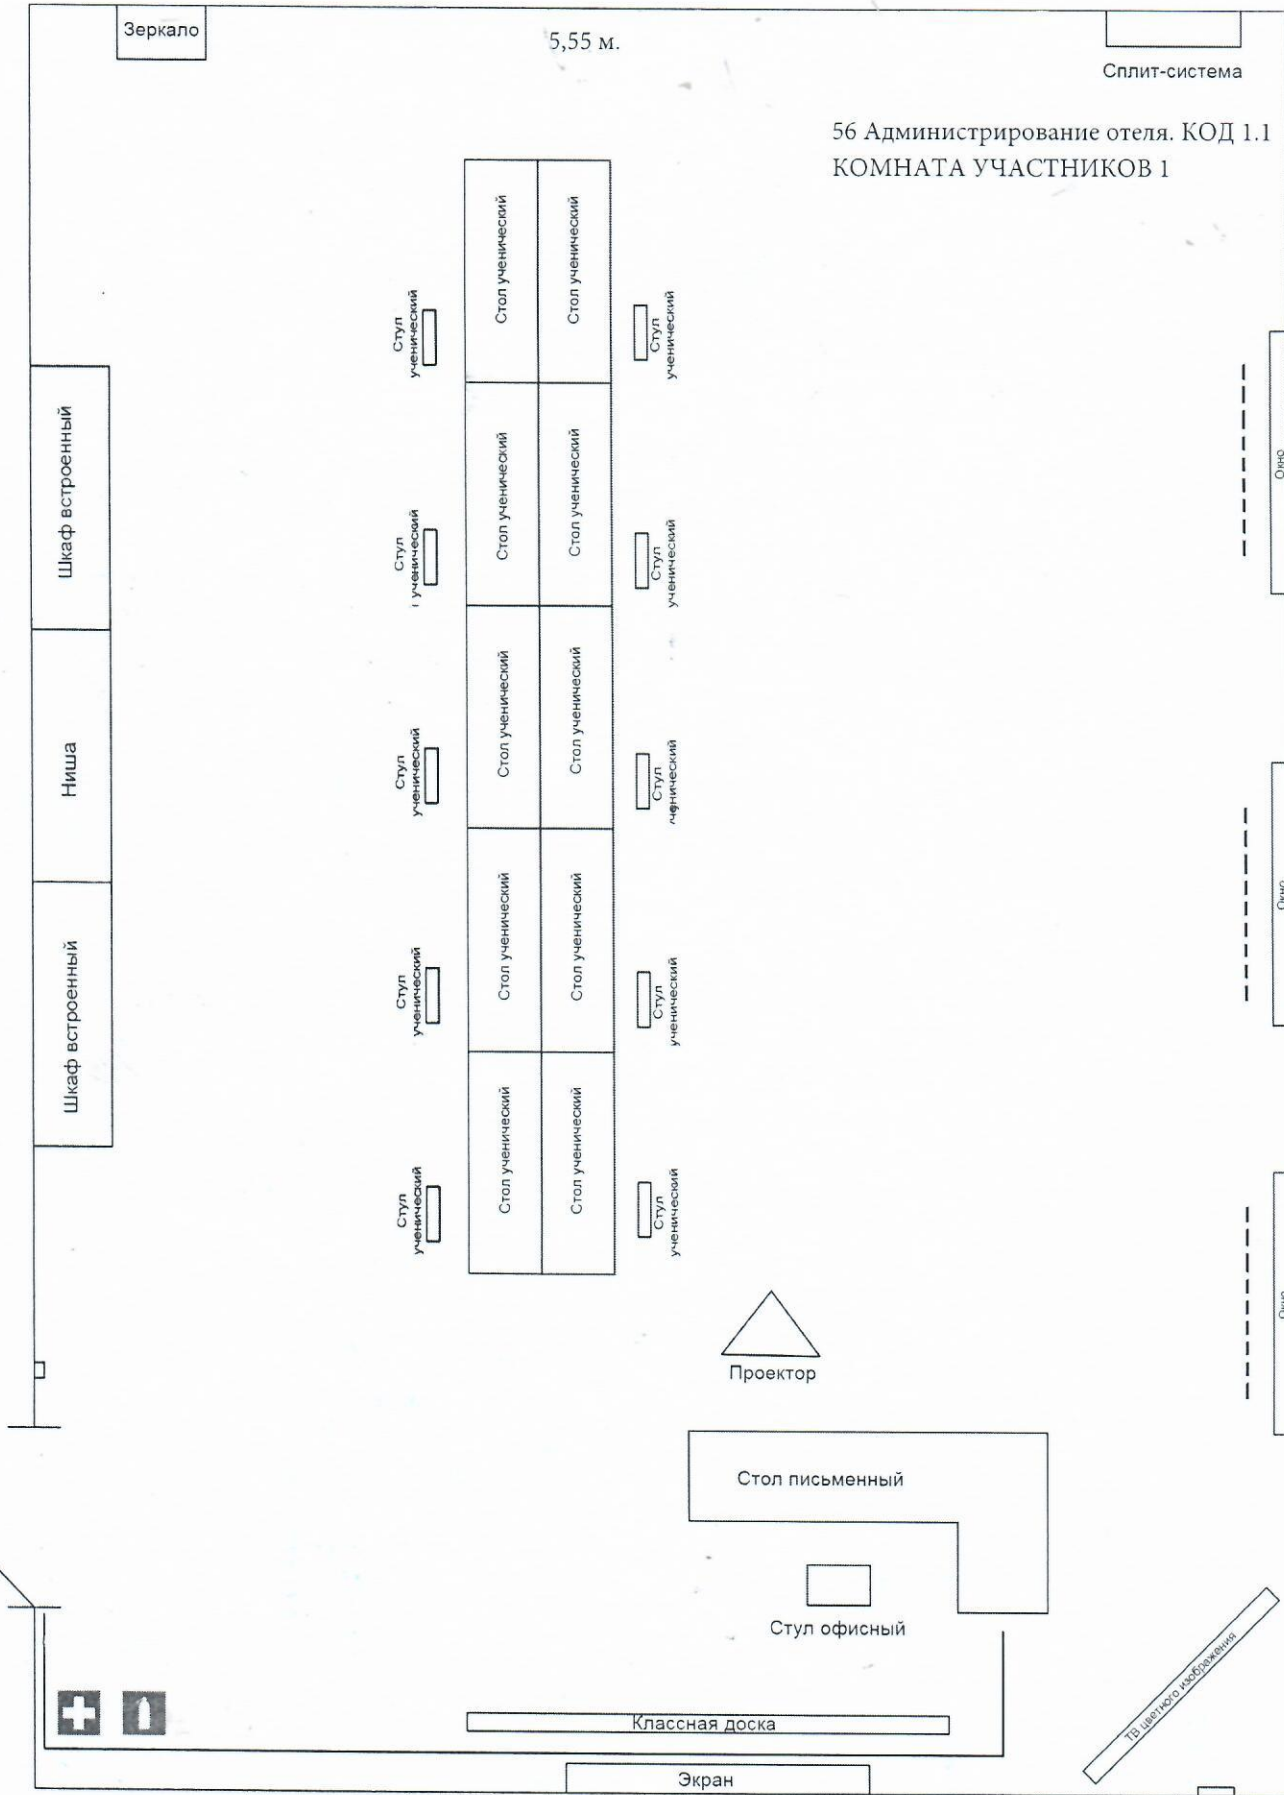

О.О.Барабанова

5,53 м.

И.о. директора ГБПОУ «ВЭК»

О.О. Барабанова

Зеркало

5,55 м.

Сплит-система

56 Администрирование отеля. КОД 1.1
КОМНАТА УЧАСТНИКОВ 1