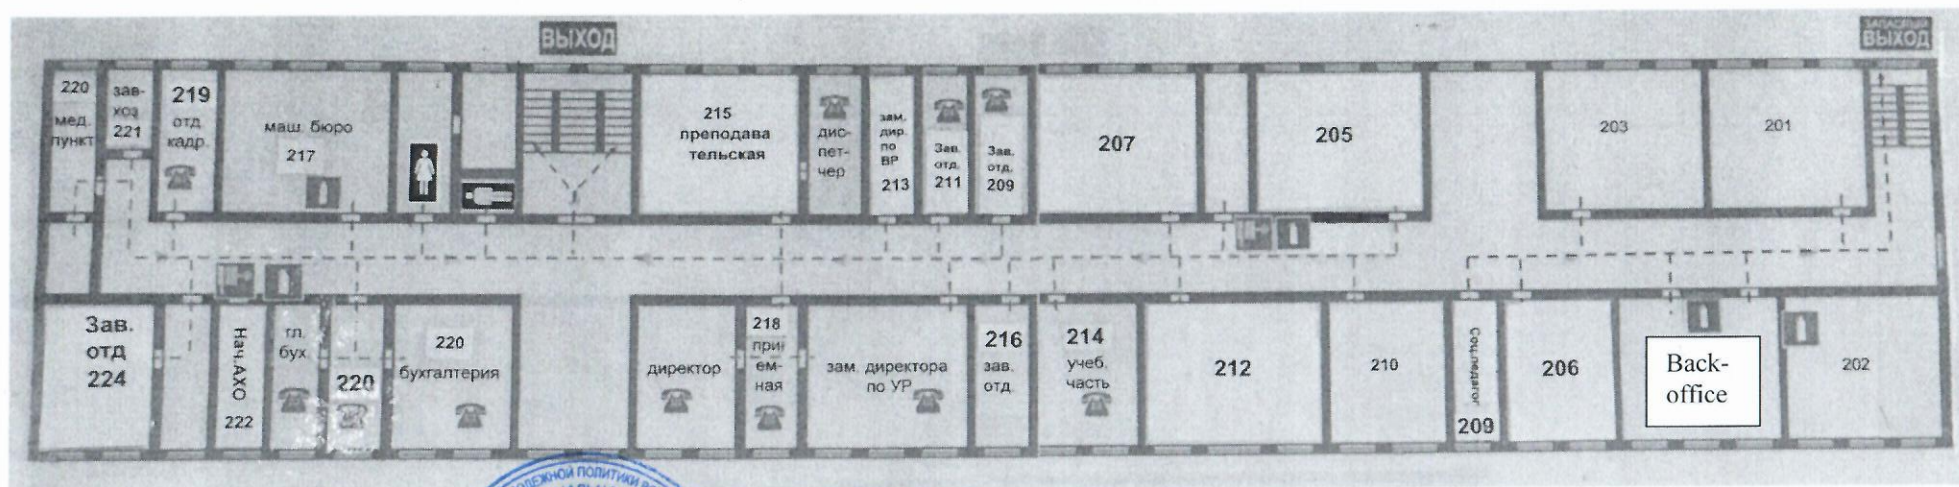

5,55 м.

И.о директор ГБПОУ «ВЭК»

О.О. Барабанова

И.о директор ГБПОУ «ВЭК»

О.О. Барабанова

З
а
п
а
с
н
ы
й
в
ы
х
о
д

План застройки площадки ЦПДЭ по компетенции 56 Администрирование отеля. 4 этаж

1 – Подсобные помещения