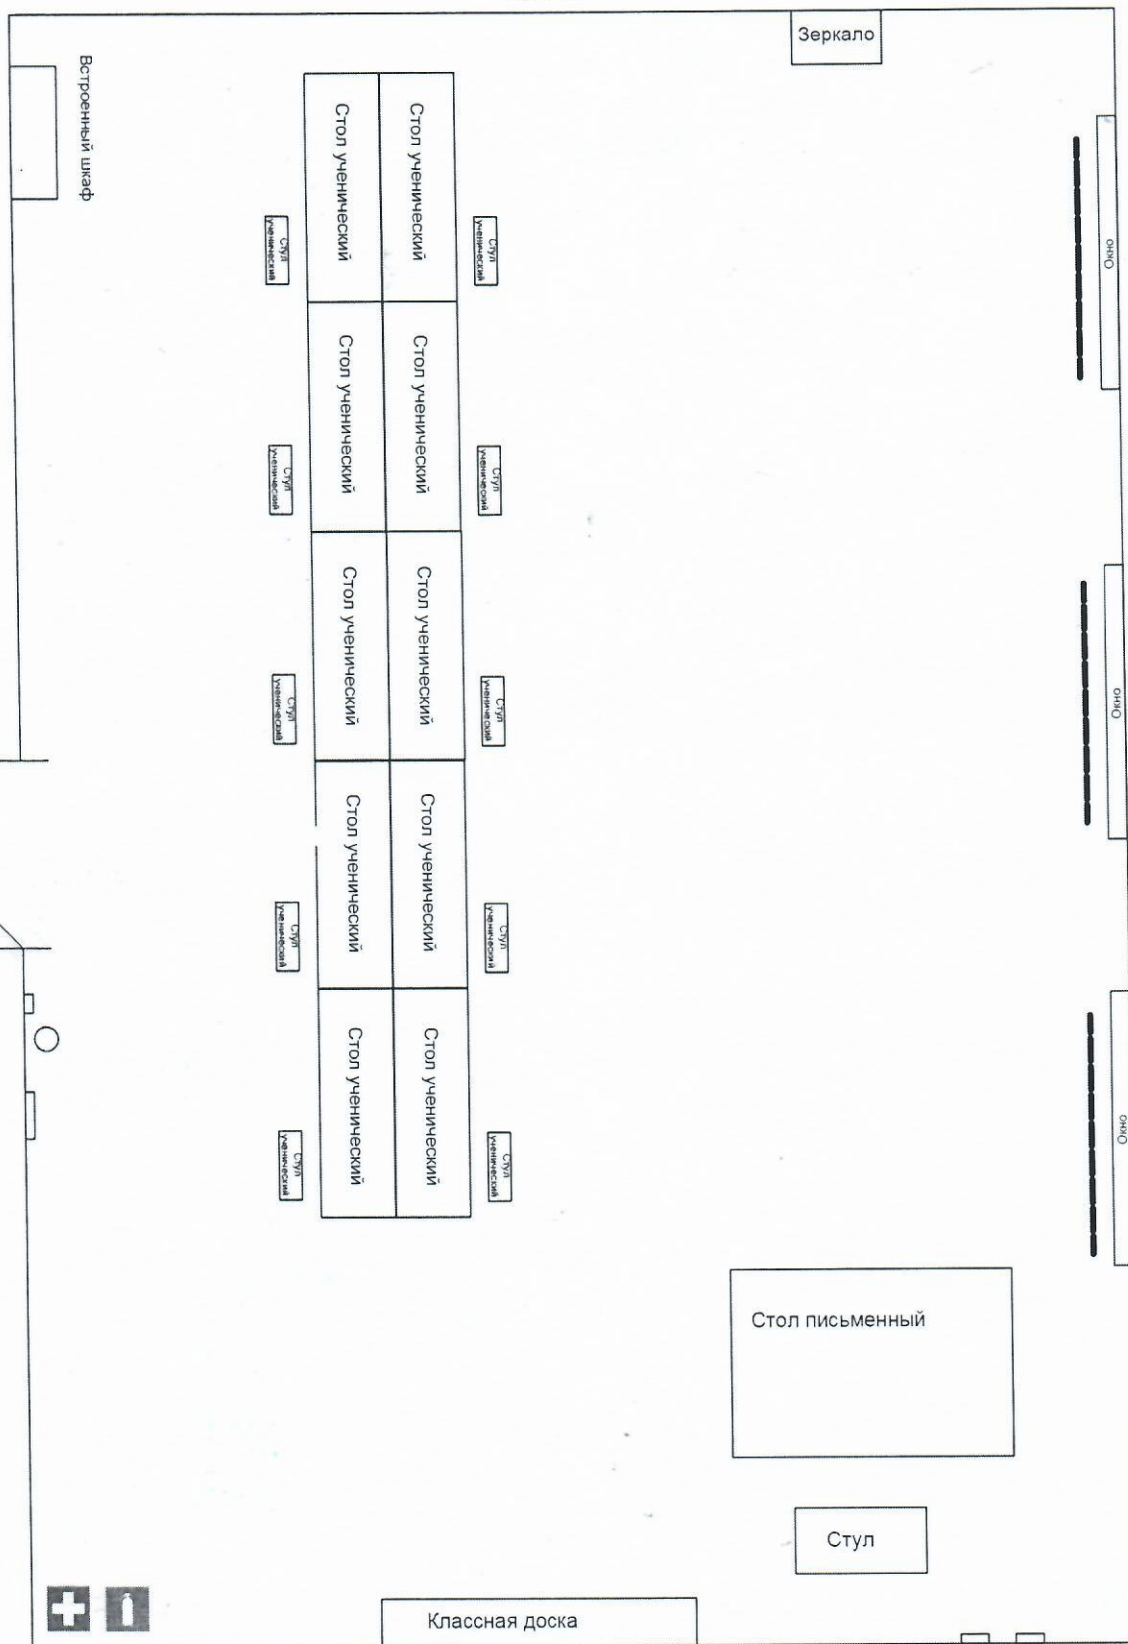

О.О.Барабанова

5,53 м.

И.о. директора ГБПОУ «ВЭК»

О.О. Барабанова

Зеркало

5,55 м.

Сплит-система

56 Администрирование отеля. КОД 1.1
КОМНАТА УЧАСТНИКОВ 1

5,55 м.

И.о директор ГБПОУ «ВЭК»

О.О. Барабанова

И.о директор ГБПОУ «ВЭК»

О.О. Барабанова

З
а
п
а
с
н
ы
й
в
ы
х
о
д

План застройки площадки ЦПДЭ по компетенции 56 Администрирование отеля. 4 этаж

1 – Подсобные помещения