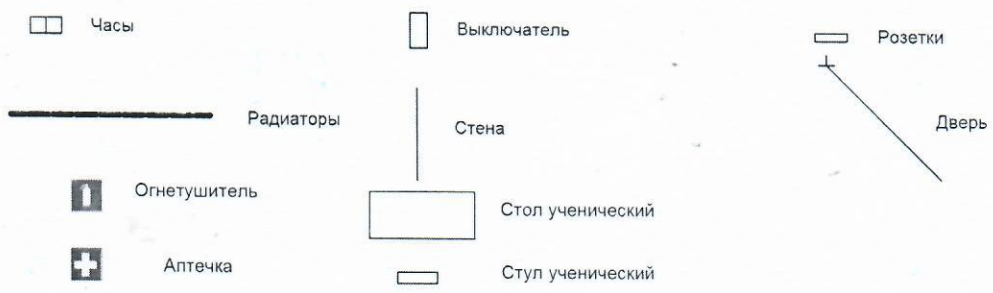

И.о директор ГБПОУ «ВЭК»

О.О. Барабанова