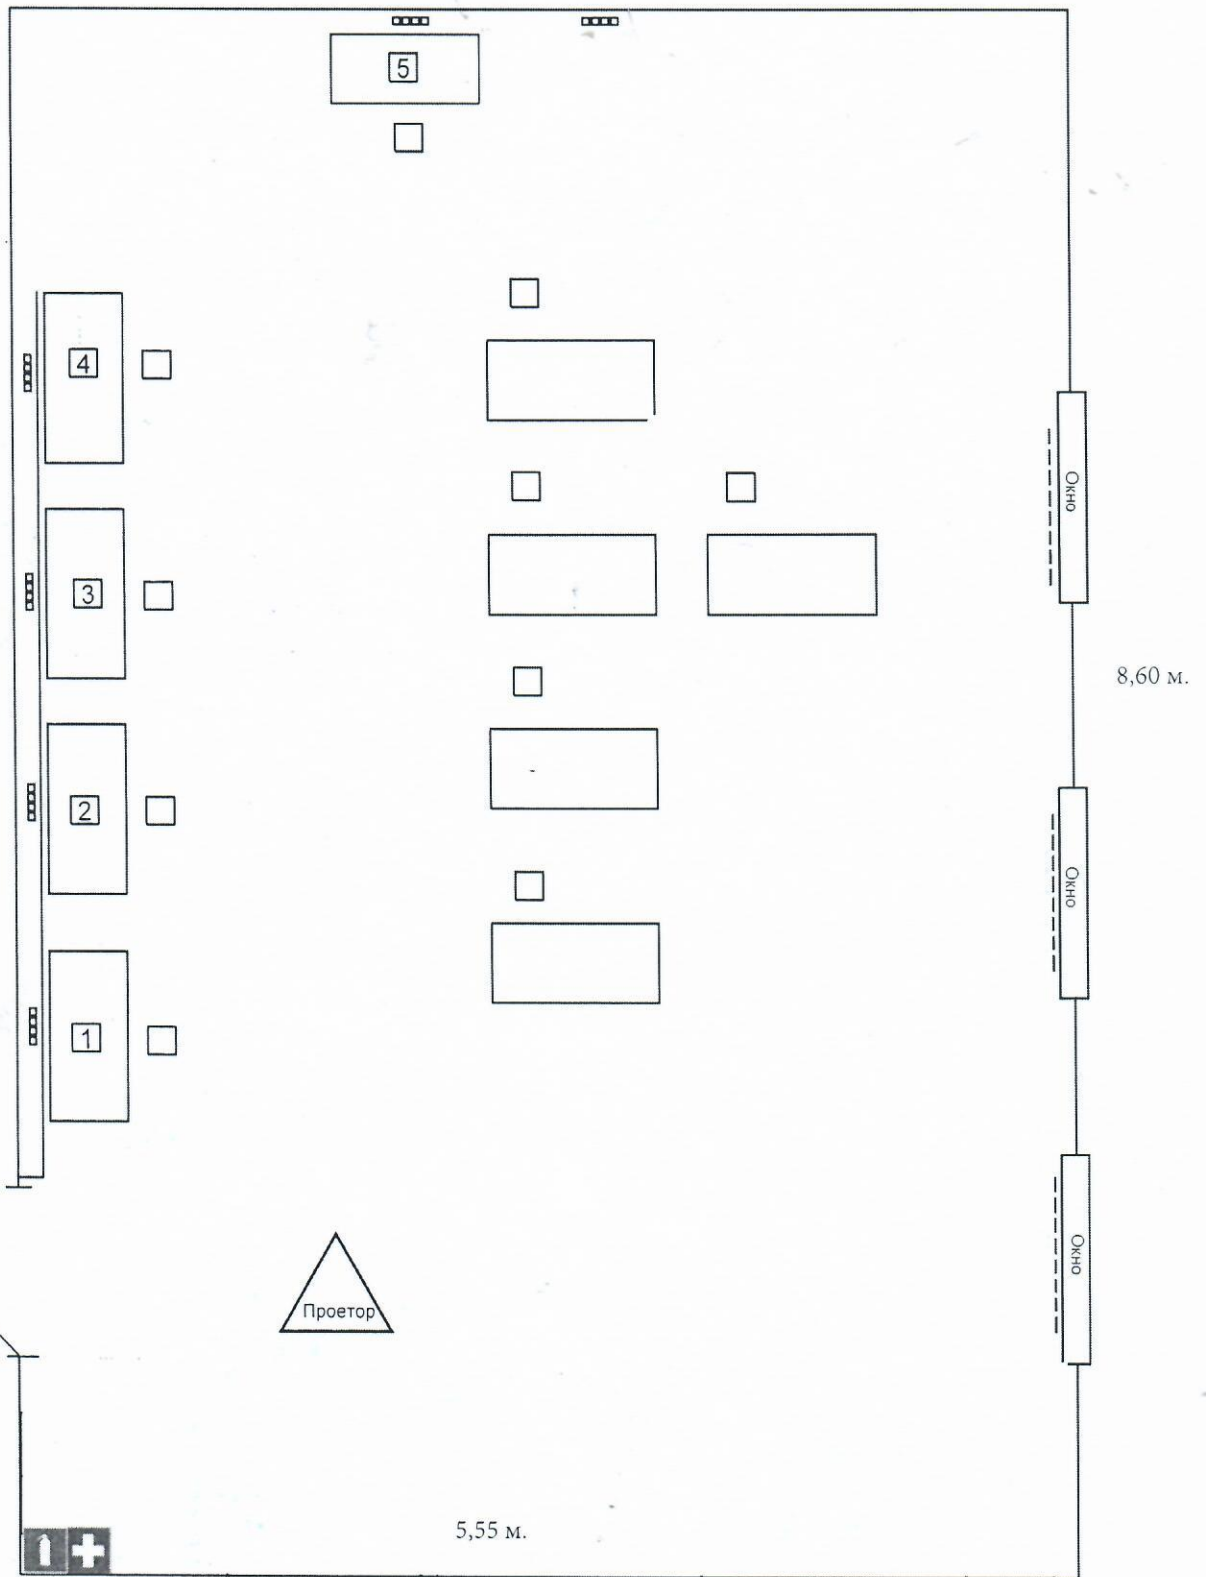

- Розетки
- Радиаторы
- Кабель 10 мб/с
- Стена
- Дверь
- Стул ученический
- Стол ученический
- Компьютер
- Аптечка
- Огнетушитель

И.о. директора ГБПОУ «ВЭК»

О.О.Барабанова